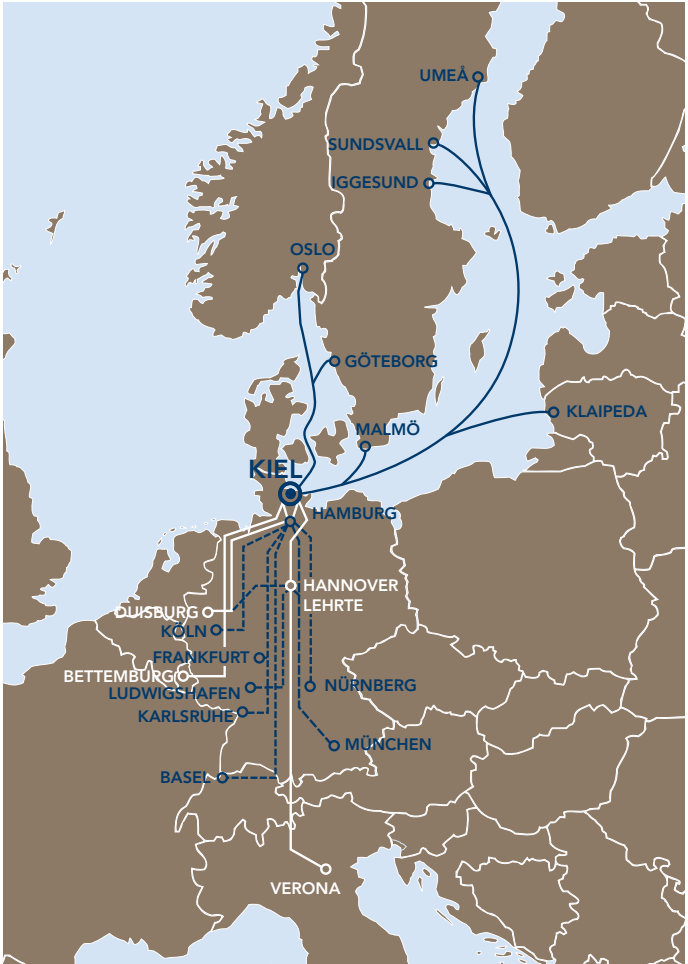

ROUTENNETZWERK

- Warehousing
- Shipping & Agency
- Road Transport
- Rail & Intermodal Transport

Tel: +49 431 5560 3660 Email: sales-kiel@sca.com

MALMÖ UND NORDSCHWEDEN